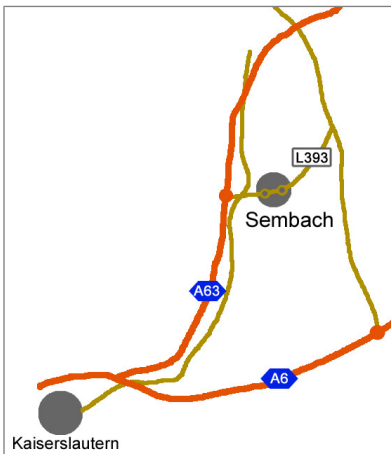

# Wir sind umgezogen

Und so finden Sie uns in Sembach:

Von der A63 über die L393 kommend den 2. Kreisel komplett durchfahren und gleich hinter der Ausfahrt rechts auf unser Gelände abbiegen.

Unsere neue Adresse: Eichenstr. 20 A  
(nicht für Navigation) 67681 Sembach